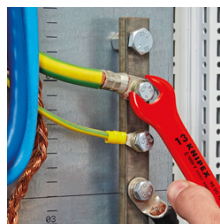

98 00 10

Ключ гаечный рожковый

- головка наклонена под углом 15°
- базовый инструмент хромированный
- хром-ванадиевая сталь, кованая, закалённая в масле

Номер артикула	98 00 10
EAN	4003773019893
Стандарт на изоляцию	IEC 60900 DIN EN 60900
Размер под ключ S mm	10,0
Длина l max* mm	105,0
Ширина головки b max* mm	27,0
Толщина головки a max* mm	5,0
Вес нетто g	40